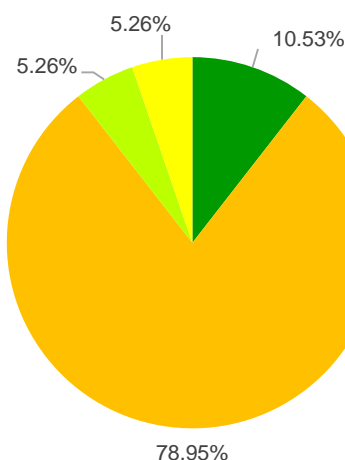

**LICENCE
MENTION PHILOSOPHIE**

Au mois d'Avril 2016, les diplômés 2015 ont été invités à répondre à une enquête de devenir 6 mois après l'obtention du diplôme. A cette occasion, ils ont été interrogés sur leur situation principale au 1er Janvier 2016.
Les données ci-dessous présentent les principaux résultats recueillis auprès des répondants.

Taux de réponse

Répartition des répondants par parcours

	Effectifs
FORMATION A DISTANCE	15
FORMATION EN PRESENTIEL	4
Total	19

**SITUATION PRINCIPALE A 6 MOIS
au 1er Janvier 2016**

Effectifs	
En emploi	2
En études/formation	15
En recherche d'emploi	1
Inactif	1
Total	19

**LICENCE
MENTION PHILOSOPHIE**

**Diplômés 2015 se déclarant en poursuite d'études, 6 mois après
l'obtention du diplôme**
Situation au 1er Janvier 2016

**Etudes/formation suivies l'année
universitaire 2015-2016**