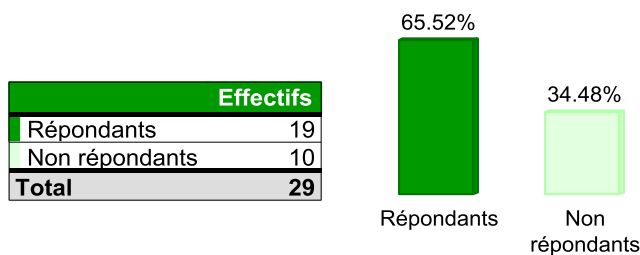

**LICENCE
MENTION PHILOSOPHIE**

Au mois d'Avril 2016, les diplômés 2015 ont été invités à répondre à une enquête de devenir 6 mois après l'obtention du diplôme. A cette occasion, ils ont été interrogés sur leur situation principale au 1er Janvier 2016.
Les données ci-dessous présentent les principaux résultats recueillis auprès des répondants.

Taux de réponse

Répartition des répondants par parcours

	Effectifs
FORMATION A DISTANCE	15
FORMATION EN PRESENTIEL	4
Total	19

**SITUATION PRINCIPALE A 6 MOIS
au 1er Janvier 2016**

Effectifs	
En emploi	2
En études/formation	15
En recherche d'emploi	1
Inactif	1
Total	19

**LICENCE
MENTION PHILOSOPHIE**

**Diplômés 2015 se déclarant en poursuite d'études, 6 mois après
l'obtention du diplôme**
Situation au 1er Janvier 2016

**Etudes/formation suivies l'année
universitaire 2015-2016**